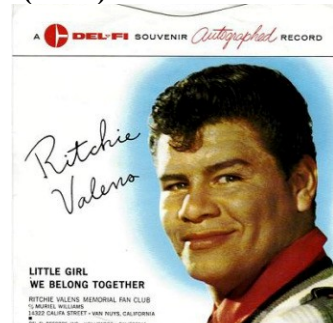

C : E :

PR-1 face b

DEL-FI DFEP 111 (1960)

C : E :

Obs : _____

4114 (1959)

DF- 4117 (1959)

That my little Susie/ In a Turkish town

C : E :

C : E :

Obs : _____

ETATS-UNIS (US)

DF- 4128 (1959)

B : Baby blues

C : E :

KASEY 7040 (196?)