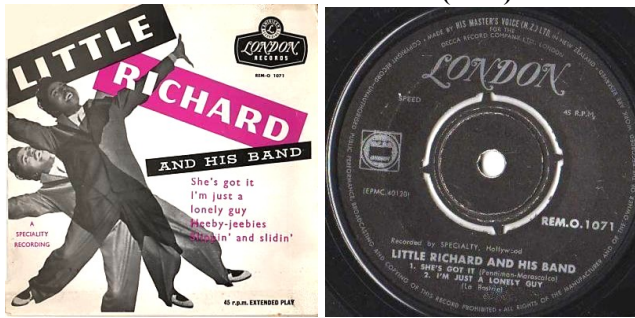

# NOUVELLE- ZELANDE

EP LONDON REM-O 1071(1957)

C:  E:

C:  E:

Obs : \_\_\_\_\_

# AFRIQUE DU SUD

LABEL LONDON

EP RE-O 1071(1957)

EP RE-O1074 (1957)

EP RE-O 1103 (1957)

Titre identique à la série UK

C:  E:

C:  E: