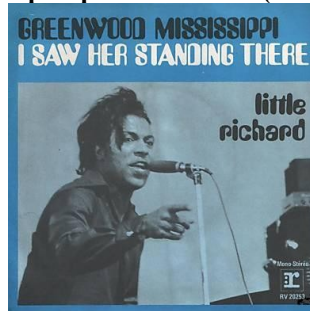

Sp Reprise RV 20253 (1970)