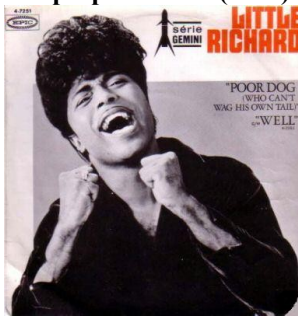

# SIMPLES FRANCE

Sp Epic 4 7251 (1966)

Sp Epic 4 7262 (1966)

B: the commandments of love

Sp polydor 421151(1968)

C:  E:

C:  E:

C:  E:

Obs : \_\_\_\_\_

Sp Decca hitparade 59008(1968)

Sp Coral 59505(1968)

Sp London 69040 (1970)

C:  E:

C:  E:

C:  E:

Obs : \_\_\_\_\_