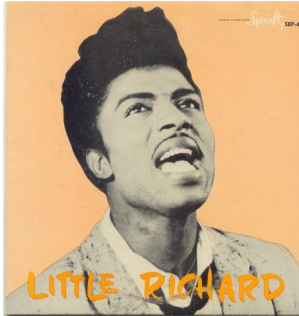

## POCHETTES SPECIALTY US / DISQUE LABEL REGENCY (1957) Titres identiques au pressage US

SEP 400

C :  E :

Obs : \_\_\_\_\_

SEP 401

C :  E :

Obs : \_\_\_\_\_

SEP 402