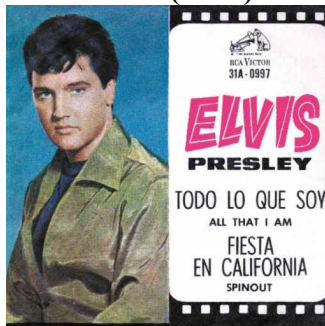

# ARGENTINE

SIMPLES 33 rpm (4)

31A-0772 (1966) (us 47-8657)

C :  E :

Obs : \_\_\_\_\_

31A-0922 (1966)

(us 47-8870)

31A-0997 (1966)

(us 47-8941)

31A-1198(1967)

(us 47-9341)

C :  E :  C :  E :  C :  E :

Obs : \_\_\_\_\_

A partir du 31a- 1430 les pictures sleeves se font rares ; Ils existent des pochettes neutres RCA avec photos (voir 31a-1463) ou sans photos. J'ai choisi de vous les présenter même s'ils n'ont pas de pictures sleeves.