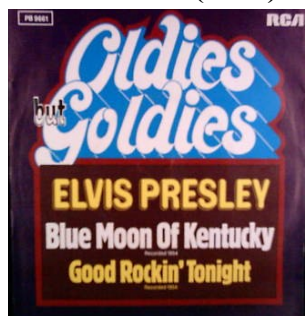

C: E:

Obs : _____

PB 9661 (1981)