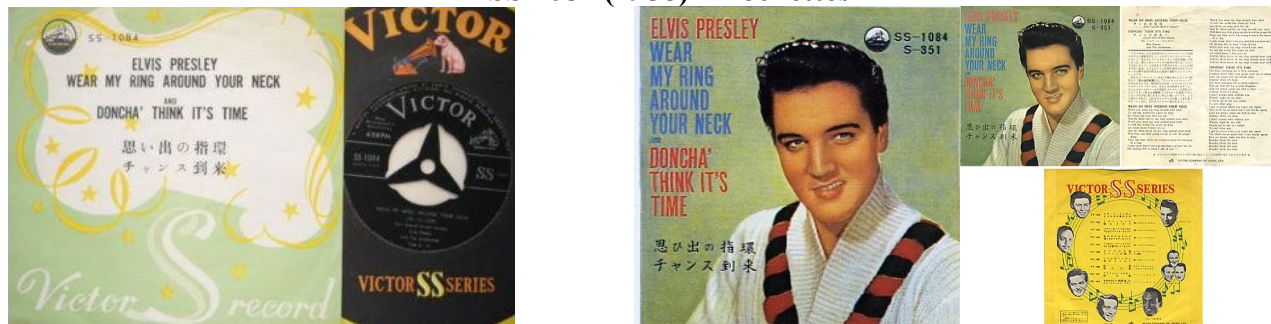

JAPON

SIMPLE SERIE SS (1957/78)

(4)

SS 1084 (1958) 2 Pochettes

C: E:

recto recto+verso+pochette disque
C: E:

Obs : _____

SS 1097 (1958)

C: E:

SS 1103 (1958) 2 Pochettes

C: E:

C: E:

Obs : _____

SS 1106 (1958) 2 Pochettes

Young dreams / Dixieland rock

C: E:

SS 1113 (1958) 2 Pochettes

I need you so / Crawfish

C: E:

C: E:

Obs : _____

JAPON

SIMPLE SERIE SS et SX(1957/78)

(11)

C : E :

Obs : _____

SS 1534 (2eme pochette)

C : E :

Obs : _____

Nota : Titres identiques aux sp Us série 47