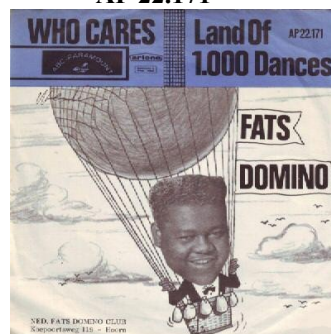

HOLLANDE SIMPLES

LABEL A.B.C PARAMOUNT/ ARTONE

AP 22.153 (1963)

C: E:

AP 22.160 (2 pochettes)

C: E: C: E:

AP 22.163

C: E:

Obs : _____

AP 22.166

C: E:

AP 22.167

C: E:

AP 22.171

C: E:

Obs : _____

AP 22.176 (1964)

C: E:

AP 22.178

C: E:

AP 22.179 (1964)

C: E:

Obs : _____

HOLLANDE SIMPLES(2)