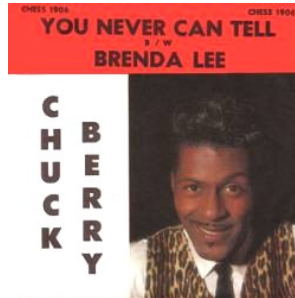

Chess1906 (07/64)