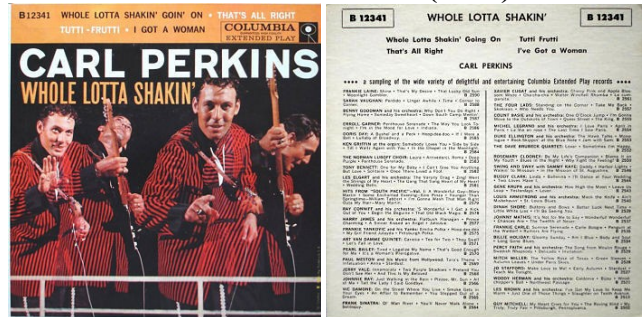

ETATS-UNIS (US)

EP'S

SUN 115 (1958)

C : E :

COLUMBIA B-12341 (1958)

C : E :

Obs : _____

COLUMBIA B-13531 (1959)

C : E :

CBS 7-1505 (1982)

C : E :

Obs : _____

EP promo compil Columbia (197?)

C Perkins : Boppin' the blues
+ 5 autres chansons de divers chanteurs columbia

C : E :

Obs : _____

ETATS-UNIS (US)

SIMPLES

LABEL COLUMBIA

41131 (1958)

Face A

Face B

C :

E :

Obs : _____

42405 (1962)

Hollywood city/ The fool I used to be

C :

E :

42514 (1962)

Picture sleeve ????

Sister twister / Hambone