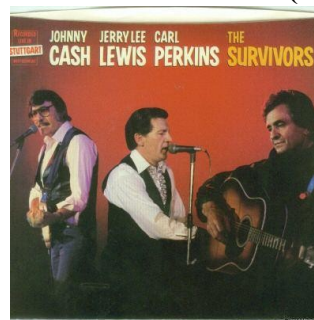

ETATS-UNIS (US)

EP'S

SUN 115 (1958)

C : E :

COLUMBIA B-12341 (1958)

C : E :

Obs : _____

COLUMBIA B-13531 (1959)

C : E :

CBS 7-1505 (1982)

C : E :

Obs : _____

EP promo compil Columbia (197?)

C Perkins : Boppin' the blues
+ 5 autres chansons de divers chanteurs columbia

C : E :

Obs : _____

Obs : _____

42405 (1962)

Hollywood city/ The fool I used to be

C :

E :

42514 (1962)

Picture sleeve ????

Sister twister / Hambone