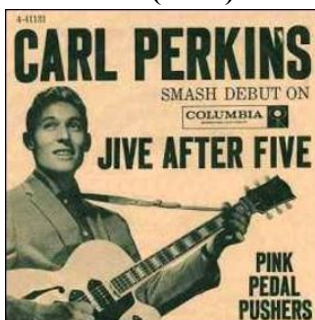

C : E :

CBS 7-1505 (1982)

C : E :

Obs : _____

EP promo compil Columbia (197?)

C Perkins : Boppin' the blues
+ 5 autres chansons de divers chanteurs columbia

C : E :

Obs : _____

ETATS-UNIS (US)

SIMPLES

LABEL COLUMBIA

41131 (1958)

Face A

Face B

C :

E :

Obs : _____

42405 (1962)

Hollywood city/ The fool I used to be

C :

E :

42514 (1962)

Picture sleeve ????

Sister twister / Hambone