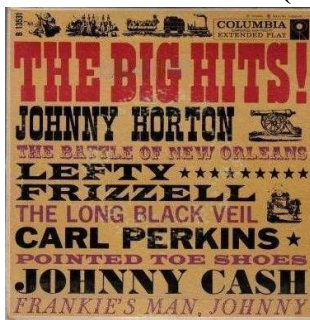

ETATS-UNIS (US)

EP'S

SUN 115 (1958)

C : E :

COLUMBIA B-12341 (1958)

C : E :

Obs : _____

COLUMBIA B-13531 (1959)

C : E :

CBS 7-1505 (1982)

C : E :

Obs : _____

EP promo compil Columbia (197?)

C Perkins : Boppin' the blues
+ 5 autres chansons de divers chanteurs columbia

C : E :

Obs : _____