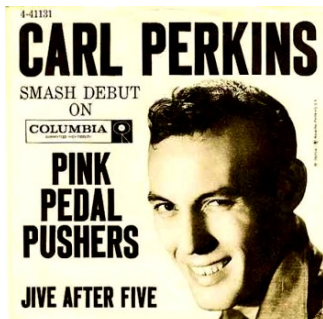

ETATS-UNIS (US)

EP'S

SUN 115 (1958)

C : E :

COLUMBIA B-12341 (1958)

C : E :

Obs : _____

COLUMBIA B-13531 (1959)

C : E :

CBS 7-1505 (1982)

C : E :

Obs : _____

EP promo compil Columbia (197?)

C Perkins : Boppin' the blues
+ 5 autres chansons de divers chanteurs columbia

C : E :

Obs : _____

ETATS-UNIS (US)

SIMPLES

LABEL COLUMBIA

41131 (1958)

Face A

Face B

C :

E :

Obs : _____

42405 (1962)

Hollywood city/ The fool I used to be

C :

E :

42514 (1962)

Picture sleeve ????

Sister twister / Hambone