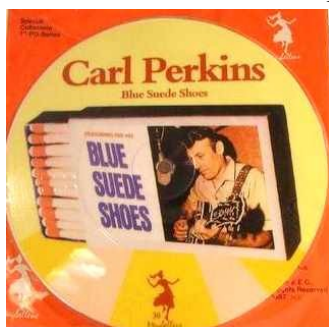

DANEMARK

PICTURES DISQUES 45RPM

Série masters of rock and roll (nCb) - 1 face :2 titres.

N°32

Noir et blanc (1985)

Blue suede shoes / matchbox

C : E :

couleur (1987)

C : E :

Obs : _____

Série Maybellene (1987)

N° 30

C : E :

Obs : _____

SUEDE

Sp Label Sonet T-7732 (1968)