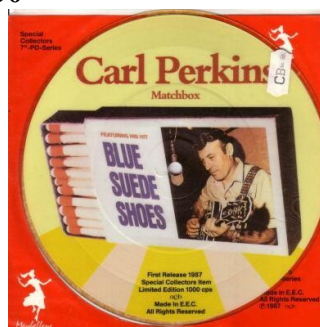

DANEMARK

PICTURES DISQUES 45RPM

Série masters of rock and roll (nCb) - 1 face :2 titres.

N°32

Noir et blanc (1985)

Blue suede shoes / matchbox

C : E :

couleur (1987)

C : E :

Obs : _____

Série Maybellene (1987)

N° 30

C : E :

Obs : _____

SUEDE

Sp Label Sonet T-7732 (1968)