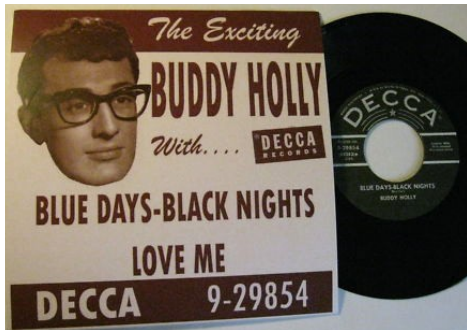

ETATS-UNIS (US)

SIMPLES US

SP DECCA 9-29854

pochette non officielle

SP DECCA 9-29854 (promo)

SP CORAL 62558 (1969)

B : peggy Sue

C : E :

C : E :

C : E :

Obs : _____

SP MCA 40905 (1978)

B : peggy Sue

SP pub CROSLLEY (2003)

Le Sp Crosley fait partie d'une campagne promotionnelle .
Il était offert pour tout achat d'un produit Crosley.
Un Sp de Chuck Berry existe dans la même présentation

C : E :

C : E :

Obs : _____

REPRODUCTION avec pochette (19??)

9-B-55094

b : Lonesome tears

9-61885

b : Everyday