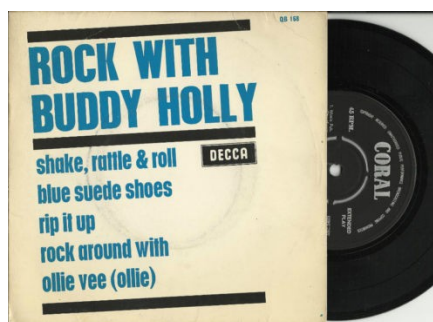

SINGAPOUR

SINGAPOUR & MALAISIE

EP CORAL EC81169 (1958)

EP DECCA/COLORTUNE ED 2575(export58)

Liste, to me / Peggy Sue / I'm gonna love you too / Everyday

C: E:

C: E:

Obs : _____

HONG KONG

SP CORAL DC 1050 (197?)

C: E:

Obs : _____

AFRIQUE DU SUD

EP DECCA QB 168 (196 ?) SP CORAL PD 9399 (1968)

SP MCA PD 9549 (1969)

C: E: