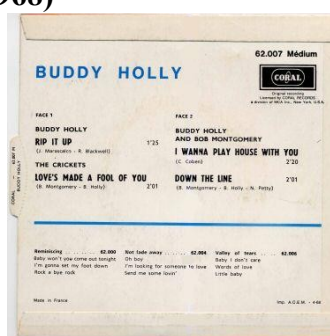

C : E :

C : E :

Obs : _____

62.007 (1968)

C : E :

Obs : _____

EP compilation 94701 EPC(1963) pochette : France disque : Allemagne