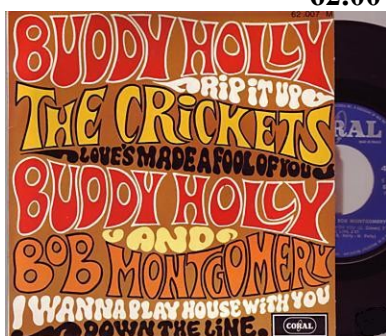

## EP'S (3)

62 004 M(1967)

62 006 M

C :  E :

C :  E :

Obs : \_\_\_\_\_

62.007 (1968)

C :  E :

Obs : \_\_\_\_\_

EP compilation 94701 EPC(1963) pochette : France disque : Allemagne

BUDDY HOLLY : Peggy sue / Oh boy Face B : Kenny chandler

C :  E :

Obs : \_\_\_\_\_