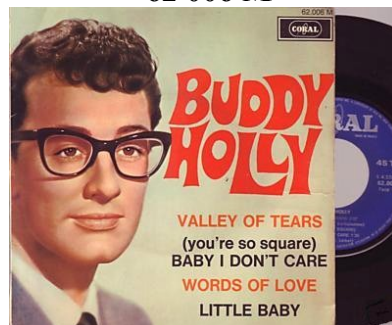

FRANCE

EP'S (3)

62 004 M(1967)

62 006 M

C : E :

C : E :

Obs : _____

62.007 (1968)

C : E :

Obs : _____

EP compilation 94701 EPC(1963) pochette : France disque : Allemagne

BUDDY HOLLY : Peggy sue / Oh boy Face B : Kenny chandler

C : E :

Obs : _____